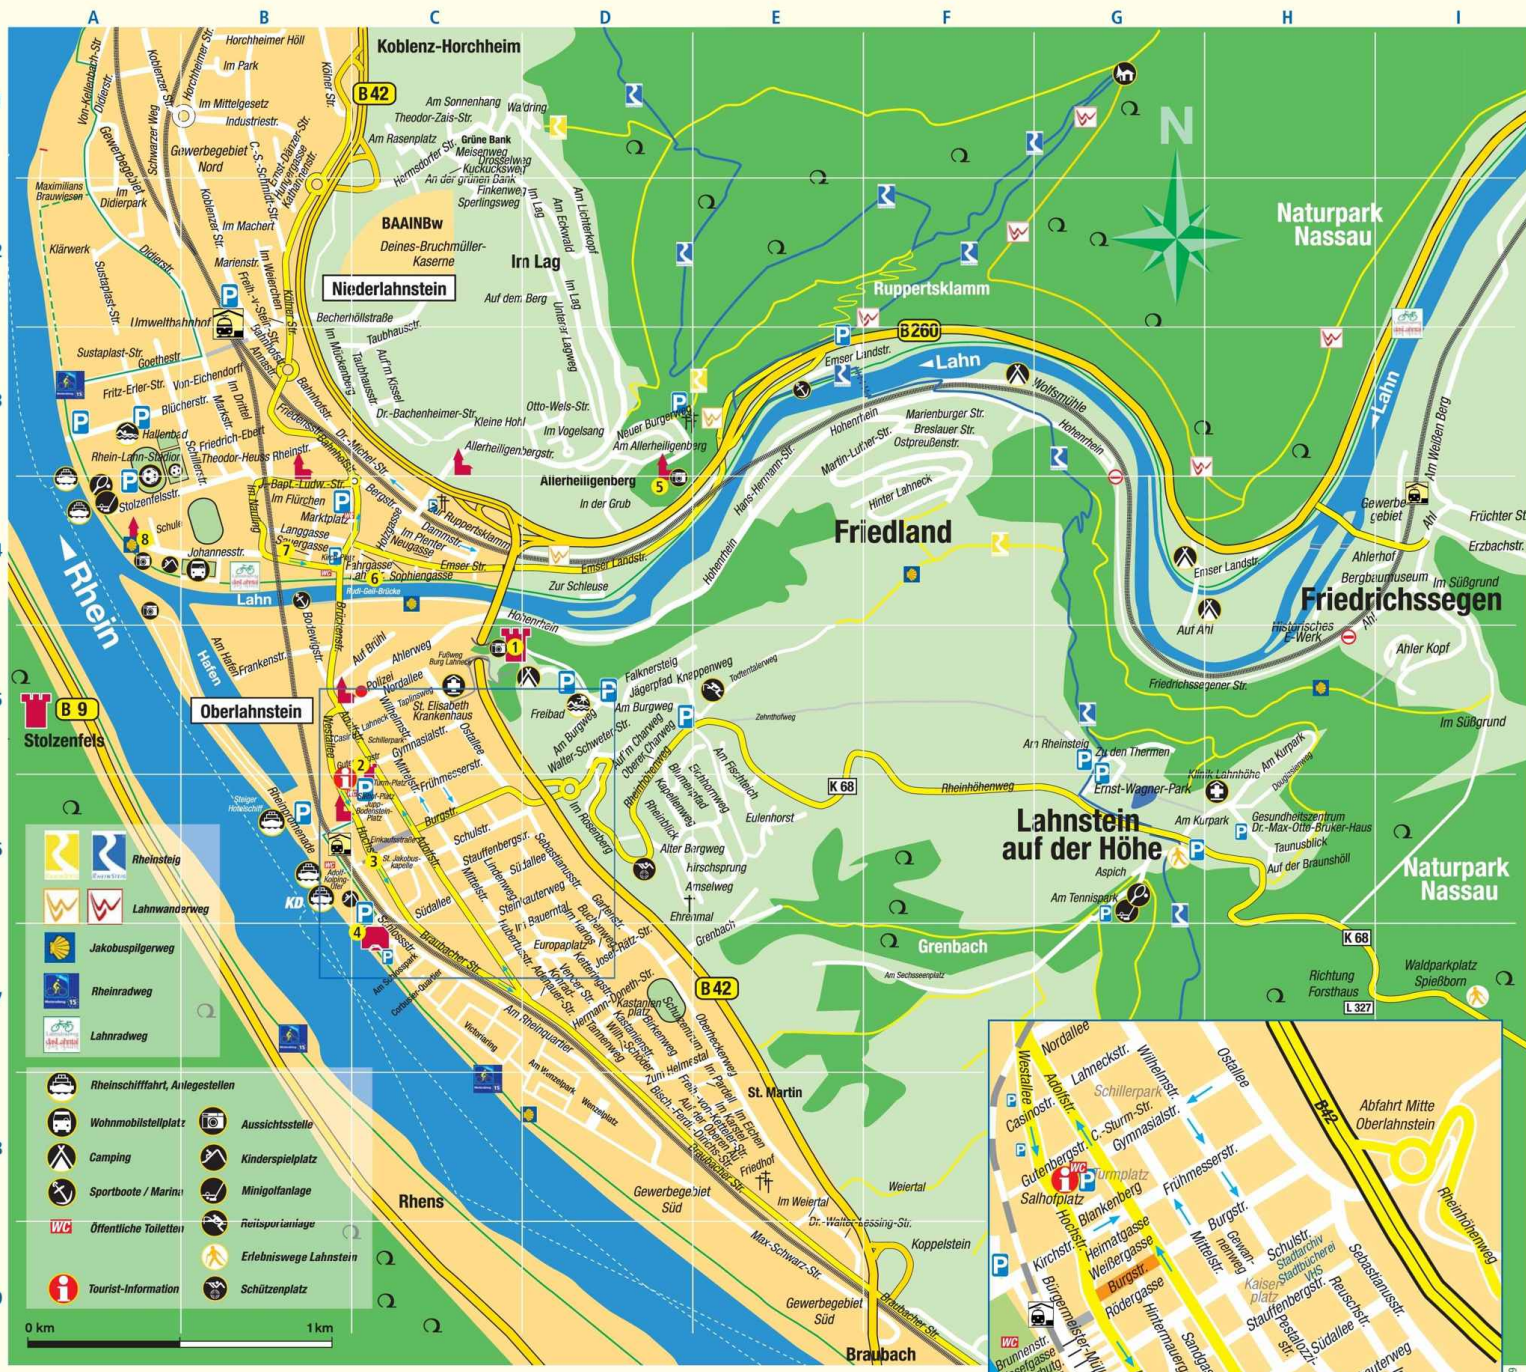

Welterbe
Oberes Mittelrheintal
Lahnstein

8 Johanniskirche

	Rheinsteig
	Lahnwanderweg
	Jakobuspilgerweg
	Rheinradweg
	Lahnradweg
	Rheinschiffahrt, Anlegestellen
	Wohnmobilstempel
	Camping
	Sportboote / Marinas
	Öffentliche Toiletten
	Tourist-Information
	Aussichtsstelle
	Kinderspielplatz
	Minigolfanlage
	Freisportanlage
	Erlebniswege Lahnstein
	Schützenplatz