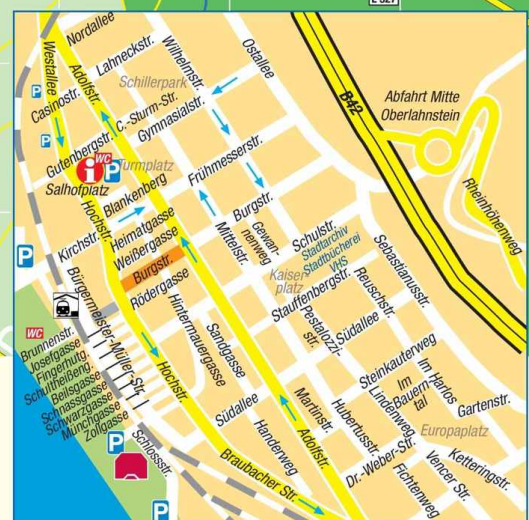

Straßenverzeichnis Lahnstein